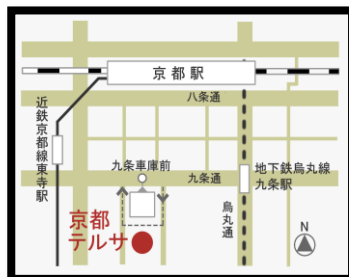

どんな人
が働いて
いるの？

業界研究もできる！！
実際にどん
な場所で働
いているの
？

- 集合：13:15 近鉄「小倉」駅 改札口
- 定員：15名(先着順・要予約、参加無料)

※ただし、現地までの交通費は自己負担
※自転車・バイクでお越しの際は近隣の駐車場をご利用の上ご集合下さい

- 対象：福祉業界の仕事に関心のある方
(一般・2017年3月卒業予定者)

施設外観

■見学先施設のコメント
お客様お一人おひとりに寄り
添った介護サービスを展開し
ています。
安心してサービスを利用してい
ただけるよう、ニチイでは充実
した研修体系、スタッフがキャ
リアップできる制度、長く働き
続けることができる環境づくりに
注力しています。

【スケジュール】

- 13:15 近鉄「小倉」駅集合
(徒歩で移動)
- 13:30 施設説明・見学
- 15:00 現地解散

【申し込み・問い合わせ】

総合就業支援拠点 **京都ジョブパーク** 福祉人材コーナー

☎：075-682-8915

※ご参加には京都ジョブパークへのご登録が必要になります。

未登録の方は、事前・または当日にご登録いただきます。

〒601-8047 京都市南区東九条下殿田町70 京都テルサ西館3階
(利用時間：月～金：9:00～19:00、土：9:00～17:00)

【交通機関】 JR京都駅(南北自由通路八条口)から徒歩15分・近鉄東寺駅、
地下鉄九条駅から徒歩8分・市バス九条車庫すぐ ※駐車場あり(有料)

京都ジョブパークMAP

京都ジョブパーク総合情報サイト
京都ジョブナビ

Find us on Facebook
■京都ジョブパーク
のFacebookページ

福祉職場に再就職される方へのお知らせ

再就職準備金20万円を貸付する制度が始まりました。2年間の勤務等で返還免除！
詳しくは京都府福祉人材・研修センター(TEL075-252-6297)にお問い合わせください。