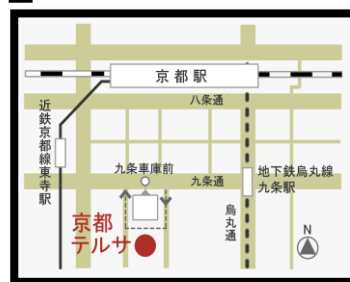

京都ジョブパークMAP

京都ジョブパーク総合情報サイト
京都ジョブナビ

京都ジョブナビ
kyoto2g4.net 検索

Find us on Facebook
京都ジョブパークのFacebookページ

福祉職場に再就職される方へのお知らせ

再就職準備金20万円を貸付する制度が始まりました。2年間の継続勤務で返還免除！
詳しくは京都府福祉人材・研修センター(TEL075-252-6297)にお問い合わせください。

ハローワークにて出張相談会を開催しています！【予約不要】

京都ジョブパークの福祉業界専門のカウンセラーがご相談をお受けします。お気軽にお越し下さい。

・12/6ハローワーク宇治(13:30~16:00) ・12/7ハローワーク西陣(9:00~12:00) ・12/20ハローワーク烏丸御池(9:00~12:00)